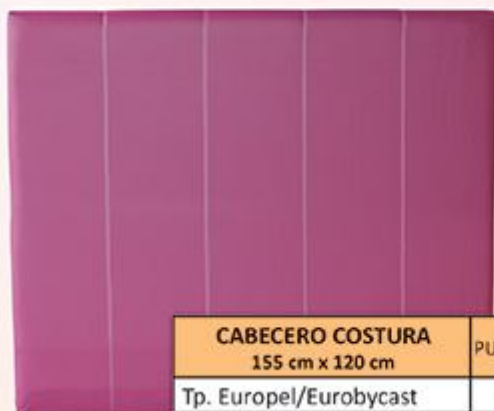

<b>CABECERO ESCALERA</b> 155 cm x 120 cm		PUNTOS
Tp. Europel/Eurobycast		267
Otros tapizados :		+39

<b>CABECERO CAPITONE</b> ROMBOS S/BOTÓN 155 cm x 120 cm		PUNTOS
Tp. Europel/Eurobycast		182
Otros tapizados :		+39

<b>CABECERO COSTURA</b> 155 cm x 120 cm		PUNTOS
Tp. Europel/Eurobycast		159
Otros tapizados :		+39

<b>CABECERO CAPITONE</b> CUADROS S/BOTÓN 155 cm x 120 cm		PUNTOS
Tp. Europel/Eurobycast		167
Otros tapizados :		+39

<b>CABECERO CLAVOS</b> 155 cm x 120 cm		PUNTOS
Tp. Europel/Eurobycast		182
Otros tapizados :		+39

<b>CABECERO LAZOS</b> 155 cm x 120 cm		PUNTOS
Tp. Europel/Eurobycast		277
Otros tapizados :		+39