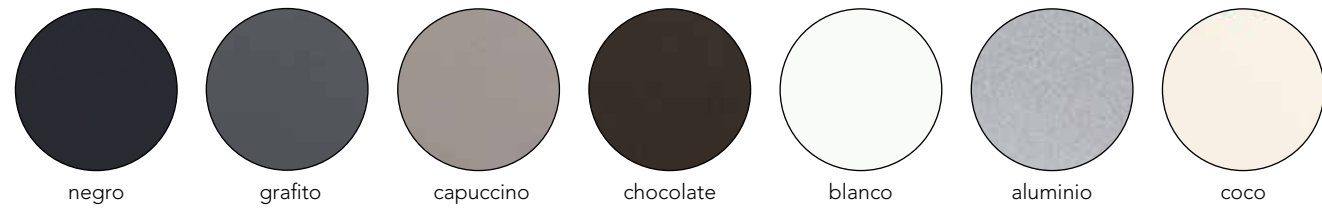

**FORMIHOGAR**

MESAS Y SILLAS DE COCINA

ACABADOS MESAS

LAMINADO A

LACADO

\* COMPACMEL\*

LAMINADO B

CRISTAL 1

CRISTAL 2

HPL

CERAMICA GRUPO 1

CERAMICA GRUPO 2

mesa  
MENTA

Menta roble / blanco

mesa  
MENTA

Menta HPL tectonia / grafito