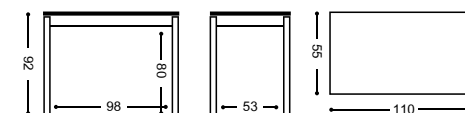

MESA ALTA "SENA"

REF. 158 24 Kg./ 0,10 m³.

REF. 161 28 Kg./ 0,14 m³.

REF. 119 28 Kg./ 0,15 m³.

REF. 163 32 Kg./ 0,16 m³.

TABURETE ASIENTO TAPIZADO
ALTO ASIENTO 60 CM.

REF.		PUNTOS
845/AL	ALUMINIO	97
845/BL	BLANCO	99
845/NG	NEGRO	100