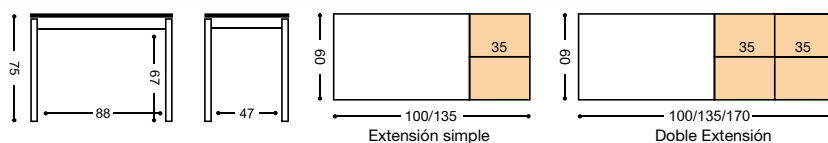

MESA CARRO DOBLE EXT. "DUBLIN"

MIRA EL VÍDEO DE LA APERTURA DE LA MESA

SILLA ASIENTO TAPIZADO

REF.		PUNTOS
736/AL	ALUMINIO	85
736/BL	BLANCA	86
736/NG	NEGRA	87

REF. 740 44 Kg./ 0,14 m³.

REF. 741 48 Kg./ 0,16 m³.