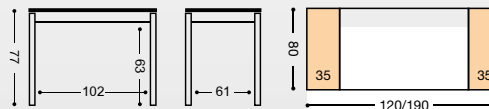

REF.		PUNTOS
823/AL	ALUMINIO	53
823/BL	BLANCO	54
823/NG	NEGRO	55

REF. 812 29 Kg./ 0,12 m³.

REF. 813 33 Kg./ 0,14 m³.

REF. 814 41 Kg./ 0,16 m³.

REF. 815 47 Kg./ 0,19 m³.

| Respaldo alto silla color a elegir.