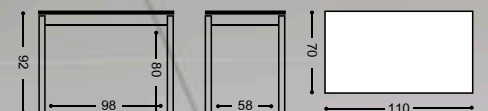

MESA ALTA "SENA"

REF. 158 24 Kg./ 0,10 m³.

REF. 161 28 Kg./ 0,14 m³.

REF. 119 28 Kg./ 0,15 m³.

REF. 163 32 Kg./ 0,16 m³.

REF.	T. CRISTAL	MESA BLANCO	MESA NEGRO	MESA ALUMINIO	T. LAMINADO
TEBA/AL	ALUMINIO	140	135	100	106
TEBA/BL	BLANCO	141	136	102	108
TEBA/NG	NEGRO	142	137	103	109