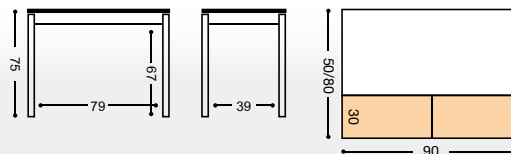

MESA EXT. CARRO FRONTAL "ANDRIA"

| Extensible de mesa color a juego con el armazón.

REF. 656 37 Kg./ 0,09 m³.

SILLA ASIENTO TAPIZADO
REF. PUNTOS
897/AL ALUMINIO **76**
897/BL BLANCA **77**
897/NG NEGRA **78**

REF. MODELO "ANDRIA"

PUNTOS	MESA COLOR BLANCO	MESA COLOR NEGRO	MESA COLOR ALUMINIO	PUNTOS
T. CRISTAL	REFERENCIA	REFERENCIA	REFERENCIA	T. LAMINADO
348	656/BL	656/NG	656/AL	331
MEDIDAS MESA 90X50 CM. (90X80 CM.)