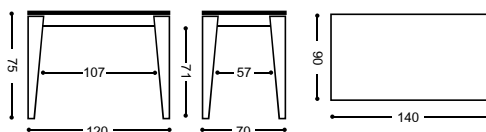

REF. OLVERA 140 29 Kg./ 0,12 m³.

REF. OLVERA 160 31 Kg./ 0,14 m³.

REF. OLVERA 180 34 Kg./ 0,16 m³.

| Otras medidas de mesa. Consultar.

MESA FIJA DE MADERA TAPA 38 MM.		PUNTOS
REFERENCIA	MEDIDAS	TAPA LAMINADO
167	MESA FIJA PATA MADERA 140X90 CM.	308
168	MESA FIJA PATA MADERA 160X90 CM.	322
169	MESA FIJA PATA MADERA 180X90 CM.	341