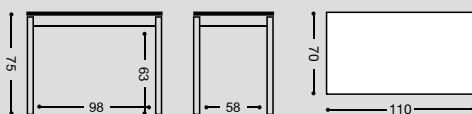

MESA FIJA "CIGALES"

REF. 566 21 Kg./ 0,08 m³.

REF. 915 24 Kg./ 0,10 m³.

REF. 590 28 Kg./ 0,14 m³.

REF. 156 30 Kg./ 0,15 m³.

REF. 591 32 Kg./ 0,16 m³.

REF. 916 37 Kg./ 0,19 m³.

SILLA ASIENTO TAPIZADO
REF. PUNTOS
897/AL ALUMINIO **76**
897/BL BLANCA **77**
897/NG NEGRA **78**