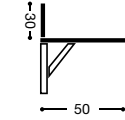

MESA "PARED"

REF.	MESA PARED	PUNTOS
674	MESA PARED 2 POSICIONES 90X50 CM. / 90X30 CM.	182

REF. 674 12 Kg./ 0,04 m³.