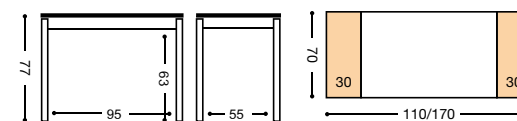

MIRA EL VÍDEO DE LA APERTURA DE LA MESA