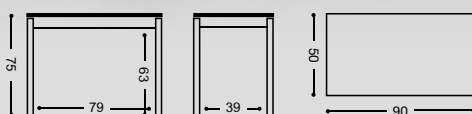

MESA FIJA "CIGALES"

REF. 566 21 Kg./ 0,08 m³.

REF. 915 24 Kg./ 0,10 m³.

REF. 590 28 Kg./ 0,14 m³.

REF. 156 30 Kg./ 0,15 m³.

REF. 591 32 Kg./ 0,16 m³.

REF. 916 37 Kg./ 0,19 m³.

SILLA ASIENTO TAPIZADO
REF. PUNTOS
897/AL ALUMINIO **76**
897/BL BLANCA **77**
897/NG NEGRA **78**

REF. MODELO "CIGALES"

PUNTOS	MESA COLOR BLANCO	MESA COLOR ALUMINIO	MESA COLOR NEGRO		PUNTOS
TAPA CRISTAL	REFERENCIA	REFERENCIA	REFERENCIA	MEDIDAS	TAPA LAMINADO
178	566/BL	566/AL	566/NG	MESA FIJA 80X40 CM.	158
190	915/BL	915/AL	915/NG	MESA FIJA 90X50 CM.	170
212	590/BL	590/AL	590/NG	MESA FIJA 100X60 CM.	183
220	156/BL	156/AL	156/NG	MESA FIJA 110X55 CM.	189
227	591/BL	591/AL	591/NG	MESA FIJA 110X70 CM.	194
248	916/BL	916/AL	916/NG	MESA FIJA 120X80 CM.	208

Cajón opcional parar estas referencias especificándolo en el el pedido: incremento 15 puntos.