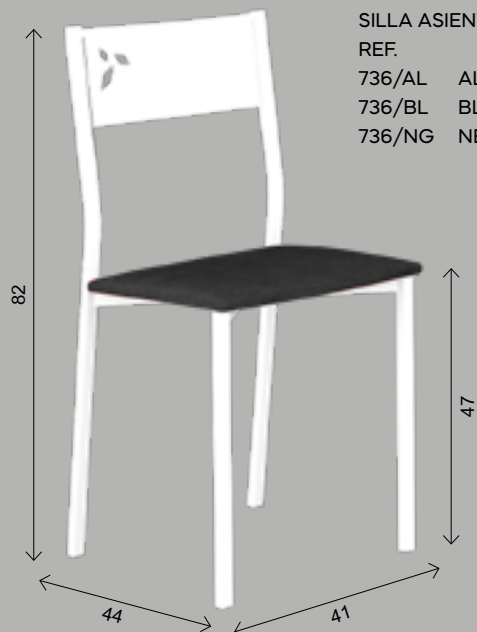

SILLA ASIENTO TAPIZADO
REF. PUNTOS
736/AL ALUMINIO **85**
736/BL BLANCA **86**
736/NG NEGRA **87**

MESA EXT. DE CARRO						
MESA COLOR BLANCO	MESA COLOR NEGRO	MESA COLOR ALUMINIO		PUNTOS	PUNTOS	PUNTOS
REFERENCIA	REFERENCIA	REFERENCIA	MEDIDAS	TAPA LAMINADO	TAPA CRISTAL	TAPA PORCELÁNICO
PAVIA/BL	PAVIA/NG	PAVIA/AL	MESA CARRO 110X70 CM. (160X70 CM.)	470	508	698