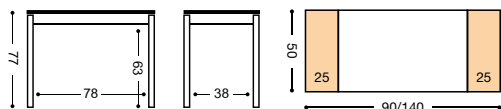

REF. MODELO "LEÓN"

PUNTOS	MESA COLOR BLANCO	MESA COLOR NEGRO	MESA COLOR ALUMINIO		PUNTOS
TAPA CRISTAL ALAS LAMINADO COLOR ARMAZÓN	REFERENCIA	REFERENCIA	REFERENCIA	MEDIDAS	TAPA Y ALAS LAMINADOS
251	911/BL	911/NG	911/AL	90X50 CM. (140X50 CM.)	228
268	912/BL	912/NG	912/AL	100X60 CM. (150X60 CM.)	236
289	913/BL	913/NG	913/AL	110X70 CM. (170X70 CM.)	247
310	914/BL	914/NG	914/AL	120X80 CM. (190X80 CM.)	272

| Mesa tapa cristal alas laminado color del armazón.

29 Kg./ 0,12 m³.

REF. 911

33 Kg./ 0,14 m³.