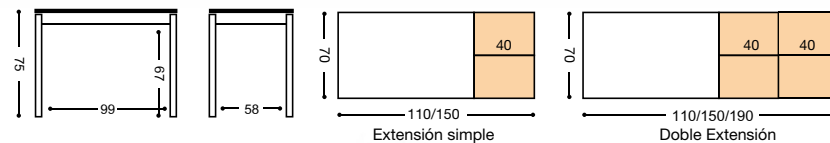

MESA CARRO DOBLE EXT. "DUBLIN"

MIRA EL VÍDEO DE LA APERTURA DE LA MESA

SILLA ASIENTO TAPIZADO

REF.		PUNTOS
736/AL	ALUMINIO	85
736/BL	BLANCA	86
736/NG	NEGRA	87

REF. 740 44 Kg./ 0,14 m³.

REF. 741 48 Kg./ 0,16 m³.