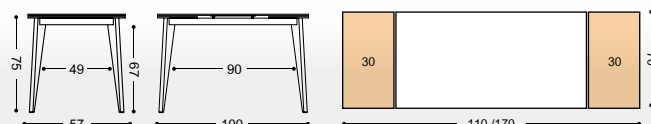

Opción hierro color negro: incremento 6%

Extensibles en color del armazón.

MESA EXT. ALAS "ERGO"

MIRA EL VÍDEO
DE LA
APERTURA
DE LA MESA

REF. ERGO EXT. 40 Kg./ 0,16 m³.

SILLA CARCASA

REF.

ASIENTO/RESPALDO