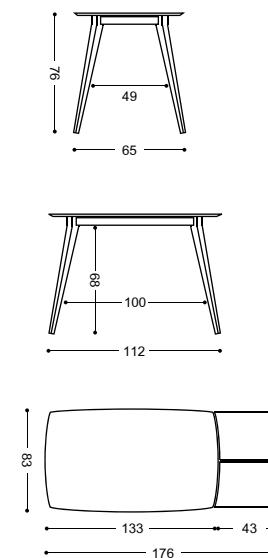

MESA EXT. CARRO "VENETO"

REF. MODELO "VENETO"

REFERENCIA	MEDIDAS	PUNTOS	PUNTOS
		TAPA TEXTURADO	TAPA BARNIZADA
742	MESA MADERA DE CARRO 113X73 CM. (155X73 CM.)	500	510
392	MESA MADERA DE CARRO 133X83 CM. (183X83 CM.)	515	525

30 Kg./ 0,15 m³.

REF. VENETO

VENETO 113X73 CM.

37 Kg./ 0,21 m³.

REF. VENETO

VENETO 133X83 CM.

SILLA DE CARCASA

REF.	ASIENTO/RESPALDO TAPIZADO	ASIENTO/RESPALDO BARNIZ/TEXTURADO
	PUNTOS	PUNTOS
LIVORNO	155	144

MESA MADERA "ELVAS"

MIRA EL VÍDEO
DE LA
APERTURA
DE LA MESA

23 Kg./ 0,13 m³.

REF. ELVAS EXT.

21 Kg./ 0,13 m³.

REF. ELVAS FIJA

REF. MODELO "ELVAS"

REFERENCIA	MEDIDAS	PUNTOS	
		TAPA TEXTURADO	TAPA BARNIZADA
151	MESA MADERA EXT. Ø90 CM. (115X90 CM.)	295	305
153	MESA MADERA FIJA Ø90 CM.	230	235