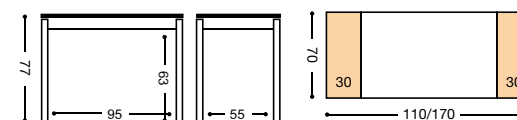

REF. MODELO "ZARAUZ"

PUNTOS		MESA COLOR ALUMINIO PATA CUADRADA		PUNTOS	
TAPA Y ALAS CRISTAL	REFERENCIA	MEDIDAS		TAPA Y ALAS LAMINADO	
331	667/AL	100X60 CM. (150X60 CM.)		300	
362	668/AL	110X70 CM. (170X70 CM.)		322	

MESA CON GUÍA AUTOMÁTICA

REF. 668 41 Kg./ 0,16 m³.