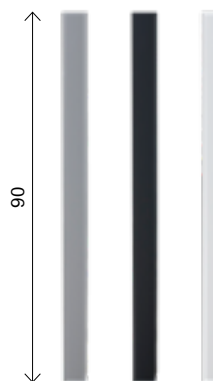

PATAS

Patas de alto 90 cm. en cuadrado de 50 mm. ∇
Se pueden elegir para las mesas de madera/metal pags. 4 a 21 de catálogo con un incremento de: + 18 puntos.
Otras medidas bajo pedido consultar precio.

CONDICIONES GENERALES

La valoración de sus artículos viene dada en puntos, cuyo valor es céntimos de euro.

- Sólo se admitirán pedidos por fax al número 955 903 622 o por correo electrónico (pedidos@imeci.es).
- Cualquier anomalía a la recepción de nuestra mercancía, deberá ser avisada antes de 15 días, y en caso de devolución el producto deberá entregarse en su embalaje original.
- Cualquier mercancía que se reciba por agencia debe ser revisada en el acto. Fábrica no se responsabiliza de ningún desperfecto que no se haga constar en el recibo de dicha agencia.
- No se servirá ningún pedido si se encuentran pendientes de cobro efectos devueltos por falta de pago.
- En mesas de madera los colores especiales incrementan su precio en un 20% sobre el precio de barnizado.
- Este catálogo-tarifa anula el catálogo anterior.

Debido a los procesos de impresión, los colores que aparecen en este catálogo deben de considerarse aproximados, no exactos. Por mejoras del producto, el fabricante se reserva el derecho a variar las características o anular dicho producto sin previo aviso. © Todos los modelos y marcas están registrados por IMECI, S.L.