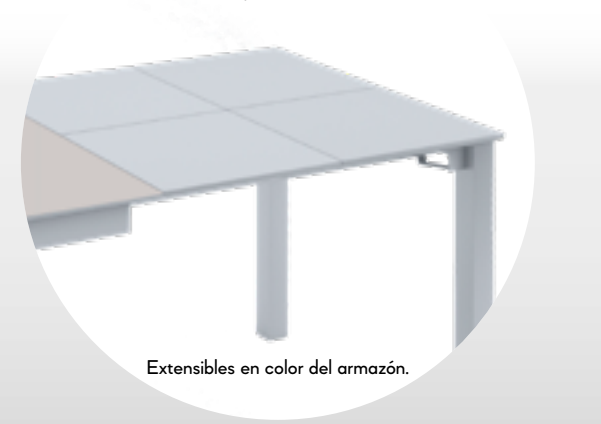

REF. MODELO "DUBLIN"

PUNTOS	MESA DOBLE EXT. CARRO ALUMINIO	PUNTOS
TAPA CRISTAL	REFERENCIA	TAPA LAMINADO
444	740/AL	MESA 100X60 CM. (135/170X60 CM.)
472	741/AL	MESA 110X70 CM. (150/190X70 CM.)