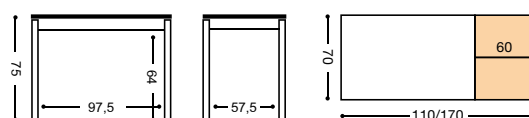

MESA EXT. CARRO "VIENA"

| Extensible de mesa color a juego con el armazón.

REF. 204 35 Kg./ 0,14 m³.

REF. 903 43 Kg./ 0,16 m³.

REF. 205 49 Kg./ 0,19 m³.

REF. MODELO "VIENA"

PUNTOS	MESA COLOR BLANCO	MESA COLOR ALUMINIO	MESA COLOR NEGRO	PUNTOS
TAPA CRISTAL	REFERENCIA	REFERENCIA	REFERENCIA	TAPA LAMINADO
293	204/BL	204/AL	204/NG	MESA CARRO 100X60 CM. (150X60 CM.) 253
312	903/BL	903/AL	903/NG	MESA CARRO 110X70 CM. (170X70 CM.) 267
338	205/BL	205/AL	205/NG	MESA CARRO 120X80 CM. (180X80 CM.) 291