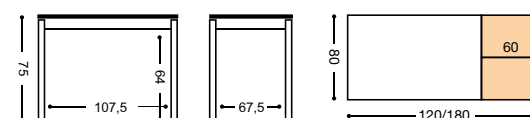

MESA EXT. CARRO "VIENA"

| Extensible de mesa color a juego con el armazón.

REF. 204 35 Kg./ 0,14 m³.

REF. 903 43 Kg./ 0,16 m³.

REF. 205 49 Kg./ 0,19 m³.

REF. MODELO "VIENA"

PUNTOS	MESA COLOR BLANCO	MESA COLOR ALUMINIO	MESA COLOR NEGRO	PUNTOS
TAPA CRISTAL	REFERENCIA	REFERENCIA	REFERENCIA	TAPA LAMINADO
293	204/BL	204/AL	204/NG	MESA CARRO 100X60 CM. (150X60 CM.) 253
312	903/BL	903/AL	903/NG	MESA CARRO 110X70 CM. (170X70 CM.) 267
338	205/BL	205/AL	205/NG	MESA CARRO 120X80 CM. (180X80 CM.) 291