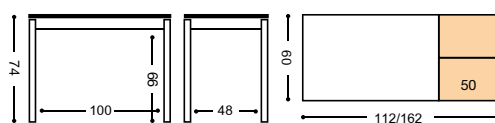

REF. 9296 48 Kg./ 0,25 m³.