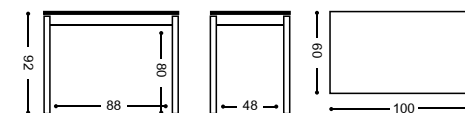

REF. 161 28 Kg./ 0,14 m³.