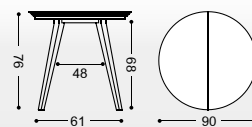

REF. ATRANI 80 21 Kg./ 0,11 m³.

REF. ATRANI 90 22 Kg./ 0,13 m³.