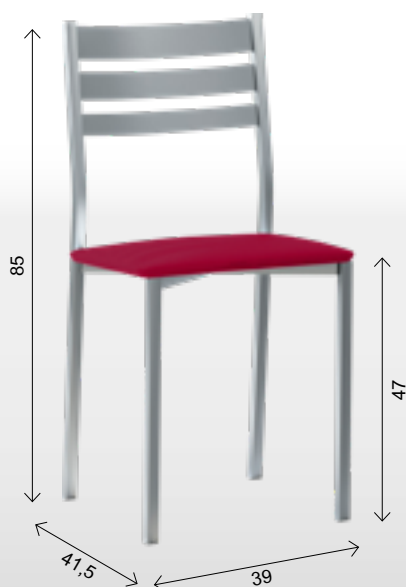

SILLA ASIENTO TAPIZADO		
REF.		PUNTOS
787/AL	ALUMINIO	78
787/BL	BLANCA	79
787/NG	NEGRA	80