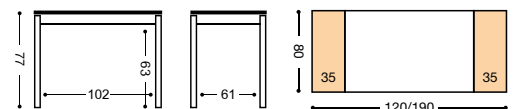

| Alas laminados color armazón.

| Tapa y alas laminadas.

REF. 772 29 Kg./ 0,12 m³.

REF. 773 33 Kg./ 0,14 m³.

REF. 774 41 Kg./ 0,16 m³.

REF. 775 47 Kg./ 0,19 m³.

SILLA ASIENTO TAPIZADO		
REF.		PUNTOS
787/AL	ALUMINIO	78
787/BL	BLANCA	79
787/NG	NEGRA	80