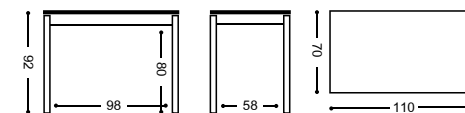

MESA ALTA "SENA"

REF. 158 24 Kg./ 0,10 m³.

REF. 161 28 Kg./ 0,14 m³.

REF. 119 28 Kg./ 0,15 m³.

REF. 163 32 Kg./ 0,16 m³.

TABURETE ASIENTO TAPIZADO
ALTO ASIENTO 60 CM.

REF.		PUNTOS
845/AL	ALUMINIO	97
845/BL	BLANCO	99
845/NG	NEGRO	100