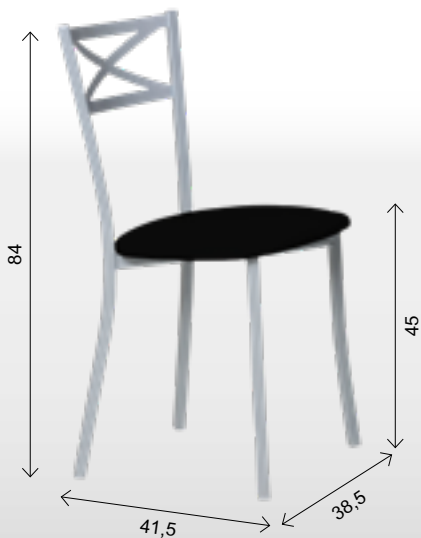

| Color blanco
| Tapa cristal

| Color aluminio
| Tapa cristal

| Color aluminio
| Tapa laminada

23 Kg./ 0,08 m³.

REF. 906 / 770

27 Kg./ 0,10 m³.

REF. 907 / 771

MIRA EL VÍDEO DE LA APERTURA DE LA MESA

SILLA ASIENTO TAPIZADO		
REF.		PUNTOS
159/AL	ALUMINIO	77
159/BL	BLANCA	79
159/NG	NEGRA	80

TABURETE ASIENTO TAPIZADO		
REF.		PUNTOS
917/AL	ALUMINIO	70
917/BL	BLANCO	72
917/NG	NEGRO	73

TABURETE ASIENTO TAPIZADO		
REF.		PUNTOS
833/AL	ALUMINIO	70
833/BL	BLANCO	72
833/NG	NEGRO	73