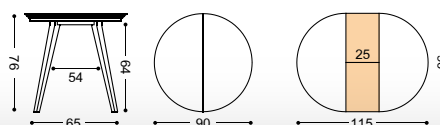

MESA MADERA "ELVAS"

MIRA EL VÍDEO
DE LA
APERTURA
DE LA MESA

23 Kg./ 0,13 m³.

REF. ELVAS EXT.

21 Kg./ 0,13 m³.

REF. ELVAS FIJA

REF. MODELO "ELVAS"

REFERENCIA	MEDIDAS	PUNTOS	
		TAPA TEXTURADO	TAPA BARNIZADA
151	MESA MADERA EXT. Ø90 CM. (115X90 CM.)	295	305
153	MESA MADERA FIJA Ø90 CM.	230	235