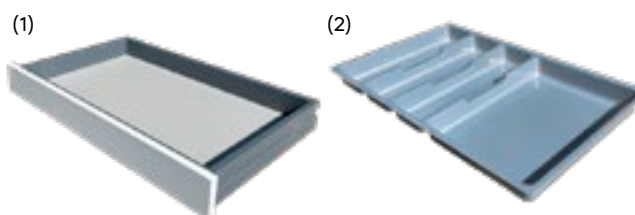

MEDIDA DE TAPA	PUNTOS
90X50 CM.	153
110X70 CM.	160
120X80 CM.	170
140X90 CM.	183

ASIENTOS MADERA

Asientos en madera de haya contrachapada.
Colores a elegir de barnizados.
Para todas las referencias de catálogo excepto: 320, 321, 182, 183 y Julia.
Incremento por asiento: + 12 puntos.

TAPA PORCELÁNICO

Se puede pedir en cualquier mesa de 110x70 cm. que no lo tenga tarifado.
Con incremento de:
Tapa 110x70 cm.: +132 puntos.
Tapa 110x70 cm. + 2 alas 70x30 cm.: +200 puntos

CAJÓN + CUBERTERO