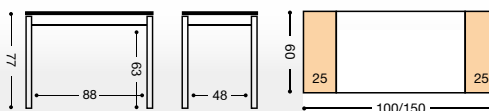

REF. 813 33 Kg./ 0,14 m³.