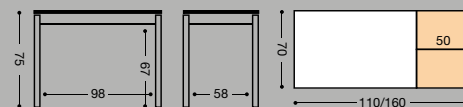

MIRA EL VÍDEO
DE LA
APERTURA
DE LA MESA

MESA EXT. SIMPLE "POLA"

SILLA ASIENTO TAPIZADO

REF.		PUNTOS
787/AL	ALUMINIO	78
787/BL	BLANCA	79
787/NG	NEGRA	80

REF. 901 39 Kg./ 0,14 m³.

REF. 902 44 Kg./ 0,16 m³.

REF. 9289 49 Kg./ 0,20 m³.