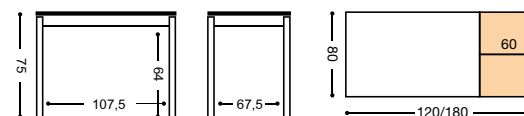

REF. 205 49 Kg./ 0,19 m³.

SILLA ASIENTO TAPIZADO
REF. PUNTOS
755/AL ALUMINIO **97**
755/BL BLANCA **98**
755/NG NEGRA **99**
Respaldo alto de silla color a elegir.

MIRA EL VÍDEO
DE LA
APERTURA
DE LA MESA