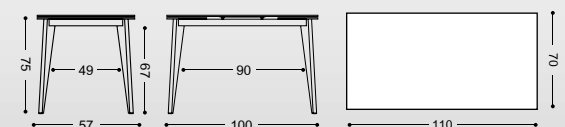

REF. ERGO FIJA 40 Kg./ 0,16 m².