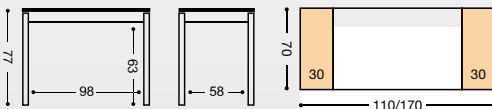

REF.		PUNTOS
823/AL	ALUMINIO	53
823/BL	BLANCO	54
823/NG	NEGRO	55

REF. 812 29 Kg./ 0,12 m³.

REF. 813 33 Kg./ 0,14 m³.

REF. 814 41 Kg./ 0,16 m³.

REF. 815 47 Kg./ 0,19 m³.

| Respaldo alto silla color a elegir.