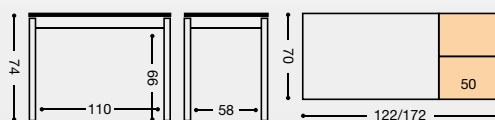

REF. MODELO "BAZA"