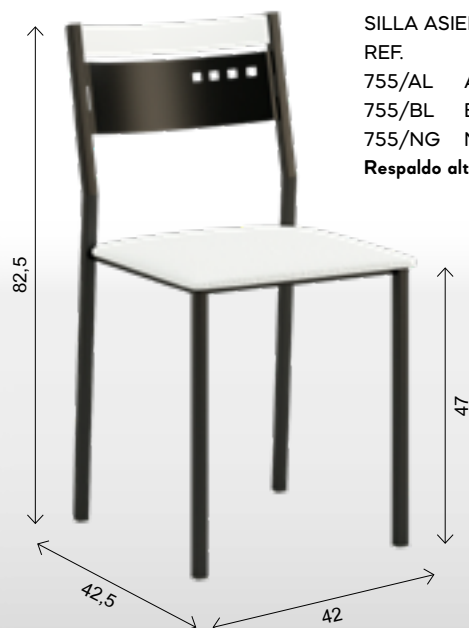

MESA EXTENSIBLE ALAS

MESA COLOR BLANCO	MESA COLOR NEGRO	MESA COLOR ALUMINIO		PUNTOS	PUNTOS	PUNTOS
REFERENCIA	REFERENCIA	REFERENCIA	MEDIDAS	TAPA LAMINADO	TAPA CRISTAL	TAPA PORCELÁNICO
128/BL	128/NG	128/AL	MESA ALAS 110X70 CM. (170X70 CM.)	422	468	770

REF. ERGO FIJA 40 Kg./ 0,16 m².

MESA EXT. CARRO "PAVIA"

Extensible en color del armazón.

SILLA ASIENTO TAPIZADO
 REF. PUNTOS
 736/AL ALUMINIO **85**
 736/BL BLANCA **86**
 736/NG NEGRA **87**

MESA EXT. DE CARRO						
MESA COLOR BLANCO	MESA COLOR NEGRO	MESA COLOR ALUMINIO		PUNTOS	PUNTOS	PUNTOS
REFERENCIA	REFERENCIA	REFERENCIA	MEDIDAS	TAPA LAMINADO	TAPA CRISTAL	TAPA PORCELÁNICO
PAVIA/BL	PAVIA/NG	PAVIA/AL	MESA CARRO 110X70 CM. (160X70 CM.)	470	508	698

MESA EXT. CARRO "PAVIA"

MIRA EL VÍDEO DE LA APERTURA DE LA MESA

SILLA ASIENTO TAPIZADO
 REF. PUNTOS
 755/AL ALUMINIO **97**
 755/BL BLANCA **98**
 755/NG NEGRA **99**
 Respaldo alto de silla color a elegir.