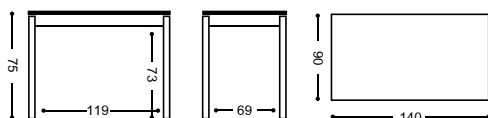

REF. ARCOS 140 30 Kg./ 0,12 m³.