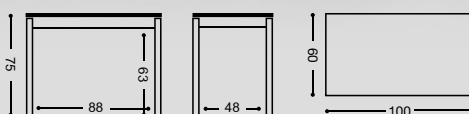

MESA FIJA "CIGALES"

REF. 566 21 Kg./ 0,08 m³.

REF. 915 24 Kg./ 0,10 m³.

REF. 590 28 Kg./ 0,14 m³.

REF. 156 30 Kg./ 0,15 m³.

REF. 591 32 Kg./ 0,16 m³.

REF. 916 37 Kg./ 0,19 m³.

SILLA ASIENTO TAPIZADO
REF. PUNTOS
897/AL ALUMINIO **76**
897/BL BLANCA **77**
897/NG NEGRA **78**