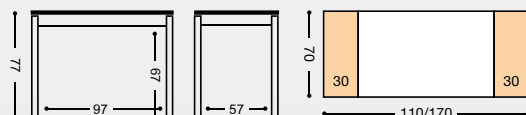

SILLA ASIENTO TAPIZADO
REF. PUNTOS
809/AL ALUMINIO **81**
809/BL BLANCA **83**
809/NG NEGRA **84**

REF. 753 39 Kg./ 0,16 m³.