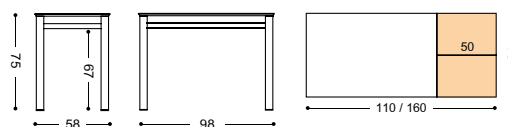

MESA EXT. CARRO "PAVIA"

MIRA EL VÍDEO DE LA APERTURA DE LA MESA

SILLA ASIENTO TAPIZADO
REF. PUNTOS
755/AL ALUMINIO **97**
755/BL BLANCA **98**
755/NG NEGRA **99**
Respaldo alto de silla color a elegir.

REF. PAVIA 47 Kg./ 0,16 m³.

Extensible en color del armazón.

MESA EXT. DE CARRO						
MESA COLOR BLANCO	MESA COLOR NEGRO	MESA COLOR ALUMINIO		PUNTOS	PUNTOS	PUNTOS
REF.	REF.	REF.	MEDIDAS	TAPA LAMINADO	TAPA CRISTAL	TAPA PORCELÁNICO
PAVIA/BL	PAVIA/NG	PAVIA/AL	MESA CARRO 110X70 CM. (160X70 CM.)	470	508	698