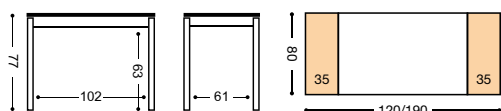

REF. 914

MIRA EL VÍDEO DE LA APERTURA DE LA MESA