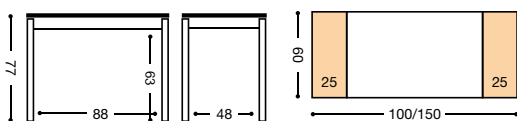

REF. 171 33 Kg./ 0,14 m³.

PUNTOS		MESA COLOR ALUMINIO PATA REDONDA		PUNTOS	
TAPA Y ALAS CRISTAL	REFERENCIA	MEDIDAS		TAPA Y ALAS LAMINADO	
331	171/AL	100X60 CM. (150X60 CM.)		300	
362	172/AL	110X70 CM. (170X70 CM.)		322	

MESA CON GUÍA AUTOMÁTICA

REF. 172 41 Kg./ 0,16 m³.