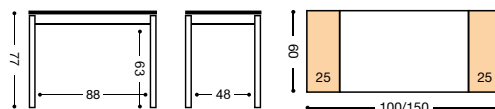

REF. 773 33 Kg./ 0,14 m³.