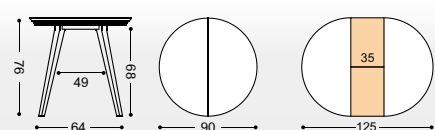

SILLA DE CARCASA

ASIENTO/RESPALDO TAPIZADO
PUNTOS
REF. OLBBIA **155**

ASIENTO/RESPALDO BARNIZ/TEXTURADO
PUNTOS
144

REF. SABONA 25 Kg./ 0,13 m³.

REFERENCIA	MEDIDAS	PUNTOS TAPA TEXTURADO	PUNTOS TAPA BARNIZADA
SABONA	MESA MADERA EXTENSIBLE Ø90 CM. (125X90 CM.)	430	435