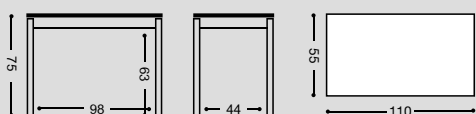

MESA FIJA "CIGALES"

REF. 566 21 Kg./ 0,08 m³.

REF. 915 24 Kg./ 0,10 m³.

REF. 590 28 Kg./ 0,14 m³.

REF. 156 30 Kg./ 0,15 m³.

REF. 591 32 Kg./ 0,16 m³.

REF. 916 37 Kg./ 0,19 m³.

SILLA ASIENTO TAPIZADO
REF. PUNTOS
897/AL ALUMINIO **76**
897/BL BLANCA **77**
897/NG NEGRA **78**