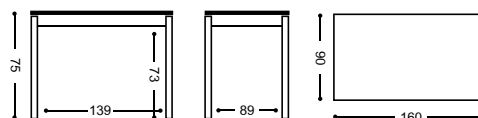

REF. ARCOS 160 32 Kg./ 0,14 m³.