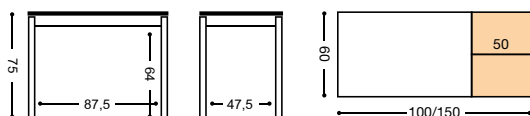

REF. MODELO "VIENA"

PUNTOS	MESA COLOR BLANCO	MESA COLOR ALUMINIO	MESA COLOR NEGRO		PUNTOS
TAPA CRISTAL	REFERENCIA	REFERENCIA	REFERENCIA	MEDIDAS	TAPA LAMINADO
293	204/BL	204/AL	204/NG	MESA CARRO 100X60 CM. (150X60 CM.)	253
312	903/BL	903/AL	903/NG	MESA CARRO 110X70 CM. (170X70 CM.)	267
338	205/BL	205/AL	205/NG	MESA CARRO 120X80 CM. (180X80 CM.)	291

REF. 204 35 Kg./ 0,14 m³.