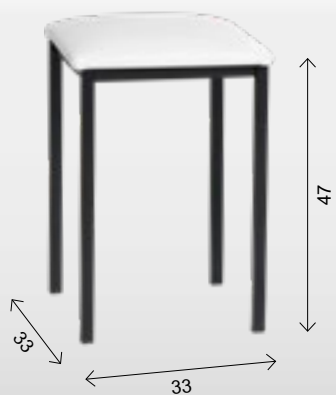

REF. 204 35 Kg./ 0,14 m³.

REF. 903 43 Kg./ 0,16 m³.

REF. 205 49 Kg./ 0,19 m³.

SILLA ASIENTO TAPIZADO
 REF. PUNTOS
 755/AL ALUMINIO **97**
 755/BL BLANCA **98**
 755/NG NEGRA **99**
 Respaldo alto de silla color a elegir.

MIRA EL VÍDEO
 DE LA
 APERTURA
 DE LA MESA

| Extensible de mesa color a juego con el armazón.

TABURETE ASIENTO TAPIZADO
 REF. PUNTOS
 780/AL ALUMINIO **54**
 780/BL BLANCO **55**
 780/NG NEGRO **56**

MESA EXT. CARRO "VIENA"