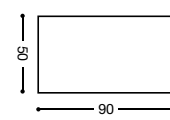

MESA "PARED"

REF.	MESA PARED	PUNTOS
674	MESA PARED 2 POSICIONES 90X50 CM. / 90X30 CM.	182

REF. 674 12 Kg./ 0,04 m³.