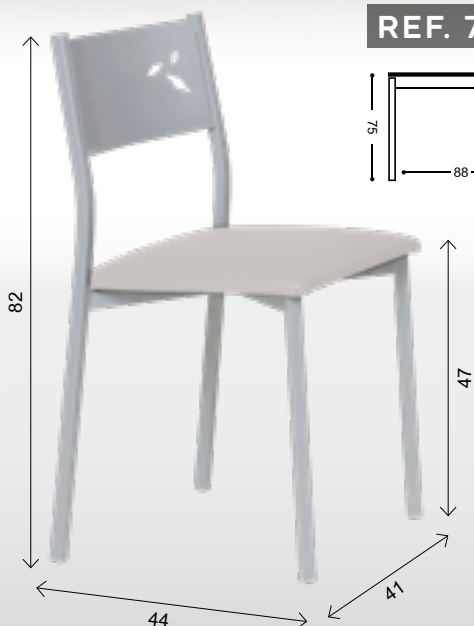

MESA CARRO DOBLE EXT. "DUBLIN"

MIRA EL VÍDEO DE LA APERTURA DE LA MESA

SILLA ASIENTO TAPIZADO

REF.		PUNTOS
736/AL	ALUMINIO	85
736/BL	BLANCA	86
736/NG	NEGRA	87

REF. 740 44 Kg./ 0,14 m³.

REF. 741 48 Kg./ 0,16 m³.