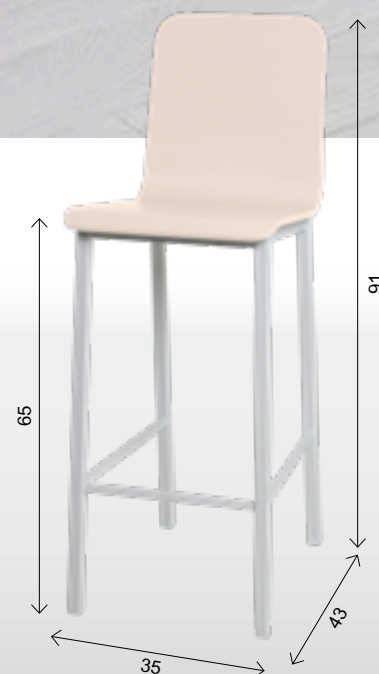

“PIE DE BARRA”

COLORES PIE DE BARRA

MEDIDAS A ELEGIR (SE FABRICA A MEDIDA)

ALTO HASTA	72 CM.	86 CM.	110 CM.
	PUNTOS	PUNTOS	PUNTOS
ANCHO HASTA 50 CM.	133	140	150
ANCHO HASTA 60 CM.	138	145	156
ANCHO HASTA 70 CM.	145	151	162
ANCHO HASTA 80 CM.	147	156	168

TABURETE METÁLICO ALTO ASIENTO 65 CM.

REF.	ALUMINIO	ASIENTO/RESPALDO CARCASA TAPIZADO PUNTOS	ASIENTO/RESPALDO CARCASA BARNIZ/TEXTURADO PUNTOS
TEBA/AL	ALUMINIO	140	135
TEBA/BL	BLANCO	141	136
TEBA/NG	NEGRO	142	137

Tapas PENINSULA (38 mm. grueso) se fabrican a medida: 128 PUNTOS /m²