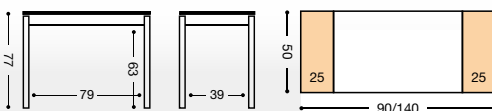

REF. 812 29 Kg./ 0,12 m³.