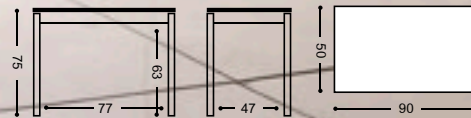

REF. 676 20 Kg./ 0,10 m³.