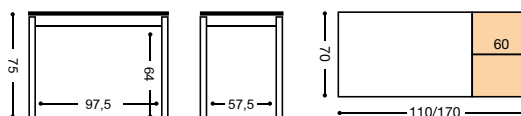

REF. 903 43 Kg./ 0,16 m³.