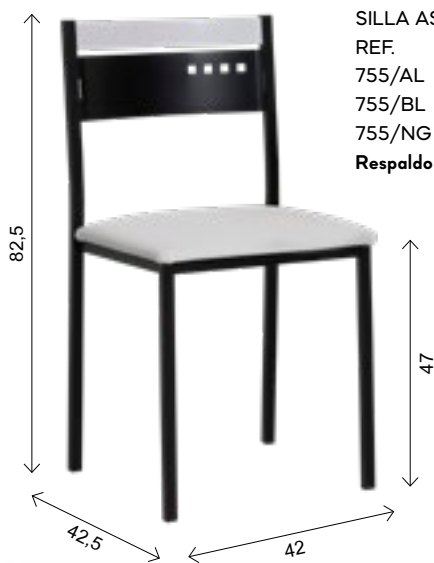

MESA EXT. CARRO "VIENA"

MIRA EL VÍDEO
DE LA
APERTURA
DE LA MESA

| Extensible de mesa color a juego con el armazón.

	SILLA ASIENTO TAPIZADO				SILLA ASIENTO TAPIZADO						
	REF.		PUNTOS		REF.		PUNTOS		REF.		PUNTOS
	787/AL	ALUMINIO	78		736/AL	ALUMINIO	85		780/AL	ALUMINIO	54
	787/BL	BLANCA	79		736/BL	BLANCA	86		780/BL	BLANCO	55
787/NG	NEGRA	80	736/NG	NEGRA	87	780/NG	NEGRO	56			
Silla apilable											

REF. MODELO "VIENA"

PUNTOS	MESA COLOR BLANCO	MESA COLOR ALUMINIO	MESA COLOR NEGRO		PUNTOS
TAPA CRISTAL	REFERENCIA	REFERENCIA	REFERENCIA	MEDIDAS	TAPA LAMINADO
293	204/BL	204/AL	204/NG	MESA CARRO 100X60 CM. (150X60 CM.)	253
312	903/BL	903/AL	903/NG	MESA CARRO 110X70 CM. (170X70 CM.)	267
338	205/BL	205/AL	205/NG	MESA CARRO 120X80 CM. (180X80 CM.)	291

REF. 204 35 Kg./ 0,14 m³.

REF. 903 43 Kg./ 0,16 m³.

REF. 205 49 Kg./ 0,19 m³.

SILLA ASIENTO TAPIZADO
 REF. PUNTOS
 755/AL ALUMINIO **97**
 755/BL BLANCA **98**
 755/NG NEGRA **99**
 Respaldo alto de silla color a elegir.