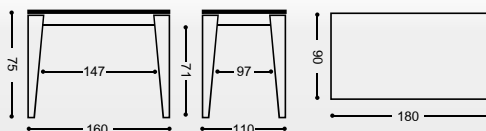

REF. OLVERA 140 29 Kg./ 0,12 m³.

REF. OLVERA 160 31 Kg./ 0,14 m³.

REF. OLVERA 180 34 Kg./ 0,16 m³.

| Otras medidas de mesa. Consultar.

MESA FIJA DE MADERA TAPA 38 MM.		PUNTOS
REFERENCIA	MEDIDAS	TAPA LAMINADO
167	MESA FIJA PATA MADERA 140X90 CM.	308
168	MESA FIJA PATA MADERA 160X90 CM.	322
169	MESA FIJA PATA MADERA 180X90 CM.	341