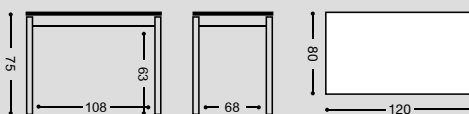

MESA FIJA "CIGALES"

REF. 566 21 Kg./ 0,08 m³.

REF. 915 24 Kg./ 0,10 m³.

REF. 590 28 Kg./ 0,14 m³.

REF. 156 30 Kg./ 0,15 m³.

REF. 591 32 Kg./ 0,16 m³.

REF. 916 37 Kg./ 0,19 m³.

SILLA ASIENTO TAPIZADO
REF. PUNTOS
897/AL ALUMINIO **76**
897/BL BLANCA **77**
897/NG NEGRA **78**