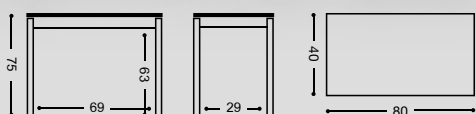

REF. 566 21 Kg./ 0,08 m³.

REF. 915 24 Kg./ 0,10 m³.