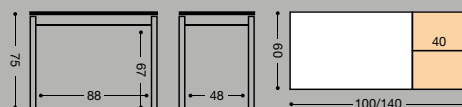

MIRA EL VÍDEO
DE LA
APERTURA
DE LA MESA

MESA EXT. SIMPLE "POLA"

SILLA ASIENTO TAPIZADO

REF.		PUNTOS
787/AL	ALUMINIO	78
787/BL	BLANCA	79
787/NG	NEGRA	80

REF. 901 39 Kg./ 0,14 m³.

REF. 902 44 Kg./ 0,16 m³.

REF. 9289 49 Kg./ 0,20 m³.