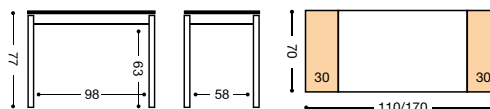

| Alas laminados color armazón.

| Tapa y alas laminadas.

REF. 772 29 Kg./ 0,12 m³.

REF. 773 33 Kg./ 0,14 m³.

REF. 774 41 Kg./ 0,16 m³.

REF. 775 47 Kg./ 0,19 m³.

SILLA ASIENTO TAPIZADO		
REF.		PUNTOS
787/AL	ALUMINIO	78
787/BL	BLANCA	79
787/NG	NEGRA	80