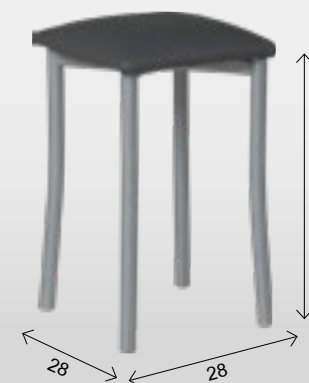

REF. 914

MIRA EL VÍDEO DE LA APERTURA DE LA MESA

SILLA ASIENTO TAPIZADO		
REF.		PUNTOS
919/AL	ALUMINIO	77
919/BL	BLANCA	79
919/NG	NEGRA	80

TABURETE ASIENTO TAPIZADO		
REF.		PUNTOS
936/AL	ALUMINIO	56
936/BL	BLANCA	58
936/NG	NEGRA	59

SILLA ASIENTO TAPIZADO		
REF.		PUNTOS
919/AL	ALUMINIO	77
919/BL	BLANCA	79
919/NG	NEGRA	80

TABURETE ASIENTO TAPIZADO		
REF.		PUNTOS
936/AL	ALUMINIO	56
936/BL	BLANCA	58
936/NG	NEGRA	59

MESA EXT. ALAS "LEÓN"