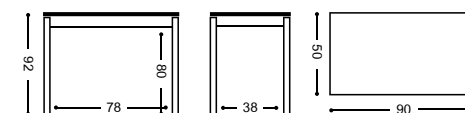

REF. 158 24 Kg./ 0,10 m³.