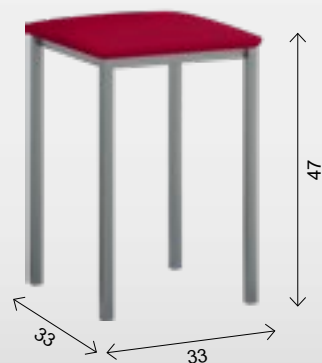

MESA CON GUÍA AUTOMÁTICA

REF. 172 41 Kg./ 0,16 m³.

MIRA EL VÍDEO DE LA APERTURA DE LA MESA

SILLA ASIENTO TAPIZADO		
REF.		PUNTOS
787/AL	ALUMINIO	78
787/BL	BLANCA	79
787/NG	NEGRA	80

TABURETE ASIENTO TAPIZADO		
REF.		PUNTOS
780/AL	ALUMINIO	54
780/BL	BLANCA	55
780/NG	NEGRO	56

SILLA ASIENTO TAPIZADO		
REF.		PUNTOS
919/AL	ALUMINIO	77
919/BL	BLANCA	79
919/NG	NEGRA	80

TABURETE ASIENTO TAPIZADO		
REF.		PUNTOS
936/AL	ALUMINIO	56
936/BL	BLANCA	58
936/NG	NEGRO	59

MESA EXT. ALAS "ZARAUZ"