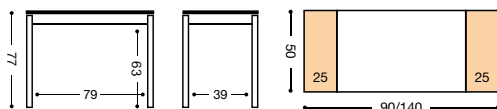

| Alas laminados color armazón.

| Tapa y alas laminadas.

REF. 772 29 Kg./ 0,12 m³.