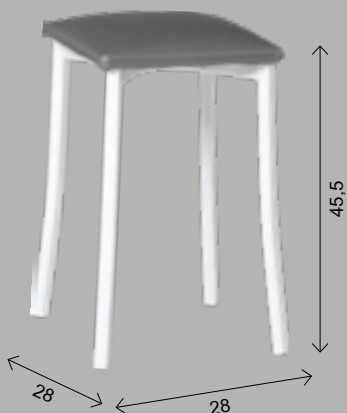

MESA EXT. CARRO FRONTAL "ANDRIA"

| Extensible de mesa color a juego con el armazón.

REF. 656 37 Kg./ 0,09 m³.

SILLA ASIENTO TAPIZADO
REF. PUNTOS
650/AL ALUMINIO **76**
650/BL BLANCA **77**
650/NG NEGRA **78**

TABURETE ASIENTO TAPIZADO
REF. PUNTOS
823/AL ALUMINIO **53**
823/BL BLANCO **54**
823/NG NEGRO **55**

REF. MODELO "ANDRIA"

PUNTOS	MESA COLOR BLANCO	MESA COLOR NEGRO	MESA COLOR ALUMINIO		PUNTOS
T. CRISTAL	REFERENCIA	REFERENCIA	REFERENCIA	MEDIDAS	T. LAMINADO
348	656/BL	656/NG	656/AL	MESA 90X50 CM. (90X80 CM.)	331