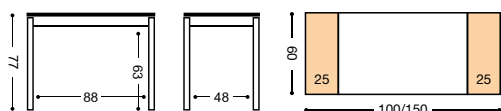

REF. 912

41 Kg./ 0,16 m³.