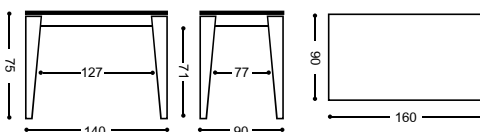

REF. OLVERA 140 29 Kg./ 0,12 m³.

REF. OLVERA 160 31 Kg./ 0,14 m³.

REF. OLVERA 180 34 Kg./ 0,16 m³.

| Otras medidas de mesa. Consultar.

MESA FIJA DE MADERA TAPA 38 MM.		PUNTOS
REFERENCIA	MEDIDAS	TAPA LAMINADO
167	MESA FIJA PATA MADERA 140X90 CM.	308
168	MESA FIJA PATA MADERA 160X90 CM.	322
169	MESA FIJA PATA MADERA 180X90 CM.	341