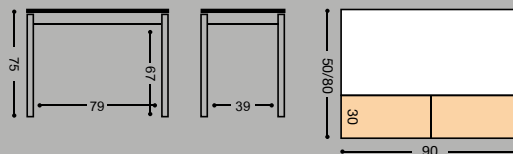

REF. MODELO "ANDRIA"

PUNTOS	MESA COLOR BLANCO	MESA COLOR NEGRO	MESA COLOR ALUMINIO		PUNTOS
T. CRISTAL	REFERENCIA	REFERENCIA	REFERENCIA	MEDIDAS	T. LAMINADO
348	656/BL	656/NG	656/AL	MESA 90X50 CM. (90X80 CM.)	331