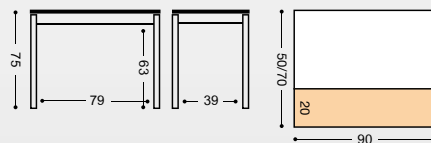

REF.		PUNTOS
798/AL	ALUMINIO	106
798/BL	BLANCO	108
798/NG	NEGRO	109

MESA ALA CAÍDA “JEREZ”

MIRA EL VÍDEO DE LA APERTURA DE LA MESA

21 Kg./ 0,08 m³.

REF. 803/776

23 Kg./ 0,09 m³.

REF. 804/777

26 Kg./ 0,10 m³.