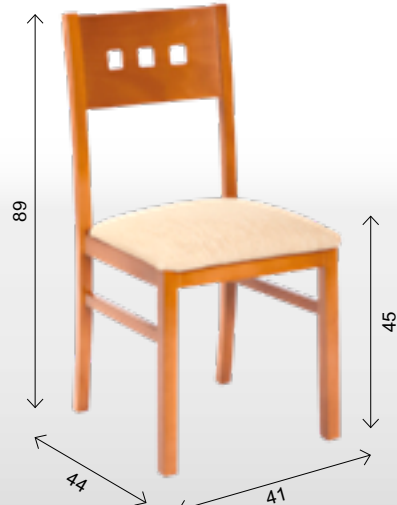

SILLA DE MADERA
ASIENTO
TAPIZADO
REF. JULIA
PUNTOS 121

MESA FIJA MADERA "SOFIA"

REF. 676 20 Kg./ 0,10 m³.

REF. 677 29 Kg./ 0,16 m³.

REF. 678 31 Kg./ 0,19 m³.

REF.	MEDIDAS	PUNTOS	PUNTOS
		TAPA CRISTAL	TAPA MADERA
676	MESA FIJA 90X50 CM.	244	224
677	MESA FIJA 110X70 CM.	279	246
678	MESA FIJA 120X80 CM.	308	268

SILLA DE MADERA
ASIENTO ANEA O TAPIZADO
PUNTOS **117**
ASIENTO MADERA O TABILLAS
PUNTOS **120**

SILLA DE MADERA
ASIENTO TAPIZADO ASIENTO MADERA
REF. **182** PUNTOS **97** PUNTOS **102**

SILLA DE MADERA
ASIENTO TAPIZADO ASIENTO MADERA
REF. **183** PUNTOS **97** PUNTOS **102**