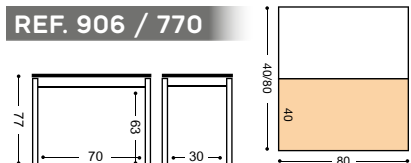

REF. MODELO "CÁDIZ"

PUNTOS	MESA COLOR BLANCO	MESA COLOR NEGRO	MESA COLOR ALUMINIO	MESA LIBRO SIN CAJÓN	PUNTOS
TAPA CRISTAL	REFERENCIA	REFERENCIA	REFERENCIA	MEDIDAS	TAPA LAMINADO
217	906/BL	906/NG	906/AL	80X40 CM. (80X80 CM.)	194
229	907/BL	907/NG	907/AL	90X50 CM. (90X100 CM.)	202

PUNTOS	MESA COLOR BLANCO	MESA COLOR NEGRO	MESA COLOR ALUMINIO	MESA LIBRO CON CAJÓN	PUNTOS
TAPA CRISTAL	REFERENCIA	REFERENCIA	REFERENCIA	MEDIDAS	TAPA LAMINADO
225	770/BL	770/NG	770/AL	80X40 CM. (80X80 CM.)	202
237	771/BL	771/NG	771/AL	90X50 CM. (90X100 CM.)	210

23 Kg./ 0,08 m³.

REF. 906 / 770

27 Kg./ 0,10 m³.

REF. 907 / 771

MIRA EL VÍDEO DE LA APERTURA DE LA MESA

SILLA ASIENTO TAPIZADO		
REF.		PUNTOS
159/AL	ALUMINIO	77
159/BL	BLANCA	79
159/NG	NEGRA	80

TABURETE ASIENTO TAPIZADO		
REF.		PUNTOS
917/AL	ALUMINIO	70
917/BL	BLANCO	72
917/NG	NEGRO	73

TABURETE ASIENTO TAPIZADO		
REF.		PUNTOS
833/AL	ALUMINIO	70
833/BL	BLANCO	72
833/NG	NEGRO	73

TABURETE ASIENTO TAPIZADO		
REF.		PUNTOS
788/AL	ALUMINIO	70
788/BL	BLANCO	72
788/NG	NEGRO	73