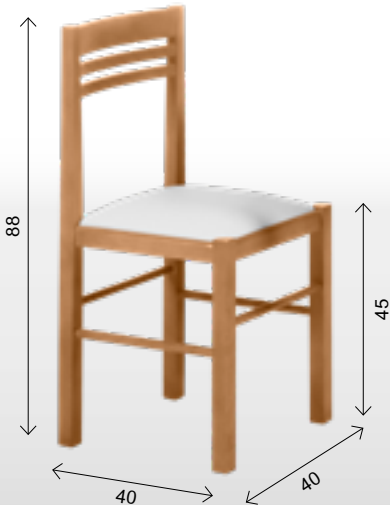

SILLA DE MADERA
ASIENTO
TAPIZADO
REF. JULIA
PUNTOS 121

MESA FIJA MADERA "SOFIA"

REF. 676 20 Kg./ 0,10 m³.

REF. 677 29 Kg./ 0,16 m³.

REF. 678 31 Kg./ 0,19 m³.

REF.	MEDIDAS	PUNTOS	PUNTOS
		TAPA CRISTAL	TAPA MADERA
676	MESA FIJA 90X50 CM.	244	224
677	MESA FIJA 110X70 CM.	279	246
678	MESA FIJA 120X80 CM.	308	268

SILLA DE MADERA
ASIENTO ANEA O TAPIZADO
PUNTOS **117**
ASIENTO MADERA O TABILLAS
PUNTOS **120**

SILLA DE MADERA
ASIENTO TAPIZADO ASIENTO MADERA
REF. **182** PUNTOS **97** PUNTOS **102**

SILLA DE MADERA
ASIENTO TAPIZADO ASIENTO MADERA
REF. **183** PUNTOS **97** PUNTOS **102**