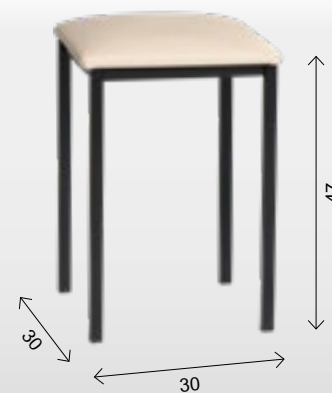

| Alas laminados color armazón.

| Tapa y alas laminadas.

REF. 772 29 Kg./ 0,12 m³.

REF. 773 33 Kg./ 0,14 m³.

REF. 774 41 Kg./ 0,16 m³.

REF. 775 47 Kg./ 0,19 m³.

SILLA ASIENTO TAPIZADO		
REF.		PUNTOS
787/AL	ALUMINIO	78
787/BL	BLANCA	79
787/NG	NEGRA	80

SILLA ASIENTO TAPIZADO		
REF.		PUNTOS
897/AL	ALUMINIO	76
897/BL	BLANCA	77
897/NG	NEGRA	78

TABURETE ASIENTO TAPIZADO		
REF.		PUNTOS
780/AL	ALUMINIO	54
780/BL	BLANCO	55
780/NG	NEGRO	56

MIRA EL VÍDEO DE LA APERTURA DE LA MESA