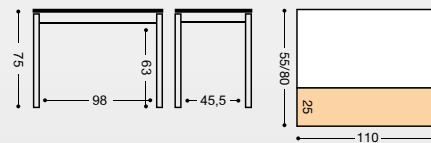

26 Kg./ 0,10 m³.

REF. 811/778