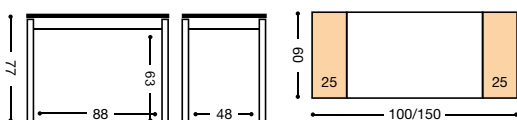

MESA EXT. ALAS "RONDA"

REF. 667 33 Kg./ 0,14 m³.

REF. MODELO "ZARAUZ"

PUNTOS		MESA COLOR ALUMINIO PATA CUADRADA		PUNTOS	
TAPA Y ALAS CRISTAL	REFERENCIA	MEDIDAS		TAPA Y ALAS LAMINADO	
331	667/AL	100X60 CM. (150X60 CM.)		300	
362	668/AL	110X70 CM. (170X70 CM.)		322	