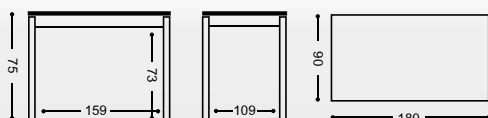

REF. ARCOS 180 35 Kg./ 0,16 m³.

| Patas de mesa en aluminio, blanca o negra.
| Otras medidas de mesa. Consultar.

REFERENCIA	MESA FIJA DE MADERA TAPA 38 MM. MEDIDAS	PUNTOS TAPA LAMINADA
148	MESA FIJA MADERA PATAS METAL 140X90 CM.	330
154	MESA FIJA MADERA PATAS METAL 160X90 CM.	344
155	MESA FIJA MADERA PATAS METAL 180X90 CM.	363

Tapas laminado Serie NIZA y diseño piedra.