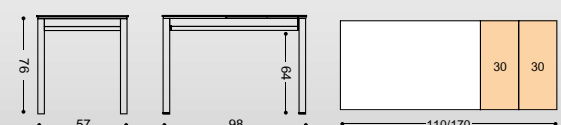

SILLA ASIENTO/RESPALDO TAPIZADO
REF. HIERRO PUNTOS
9237/AL ALUMINIO **112**
9237/BL BLANCA **113**
9237/NG NEGRA **114**
Colores tapizado: Blanco, Beige, Rojo, Negro y Gris.

MESA CARRO 2 EXTENSIONES ALUMINIO				
MESA COLOR ALUMINIO		PUNTOS	PUNTOS	PUNTOS
REFERENCIA	MEDIDAS	TAPA LAMINADO	TAPA CRISTAL	TAPA PORCELÁNICO
PESCARA/AL	MESA CARRO 110X70 CM. (140X70 CM.) (170X70 CM.)	570	622	925

REF. PESCARA 49 Kg./ 0,16 m³.