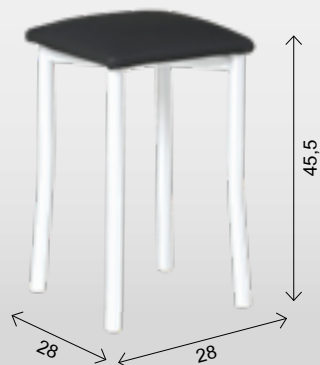

REF. 914

MIRA EL VÍDEO DE LA APERTURA DE LA MESA

SILLA ASIENTO TAPIZADO		
REF.		PUNTOS
919/AL	ALUMINIO	77
919/BL	BLANCA	79
919/NG	NEGRA	80

TABURETE ASIENTO TAPIZADO		
REF.		PUNTOS
936/AL	ALUMINIO	56
936/BL	BLANCA	58
936/NG	NEGRA	59