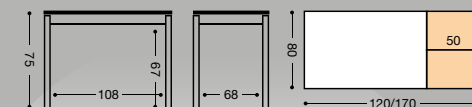

MIRA EL VÍDEO
DE LA
APERTURA
DE LA MESA

MESA EXT. SIMPLE "POLA"

SILLA ASIENTO TAPIZADO

REF.		PUNTOS
787/AL	ALUMINIO	78
787/BL	BLANCA	79
787/NG	NEGRA	80

REF. 901 39 Kg./ 0,14 m³.

REF. 902 44 Kg./ 0,16 m³.

REF. 9289 49 Kg./ 0,20 m³.