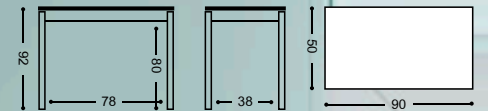

REF. 158 24 Kg./ 0,10 m³.