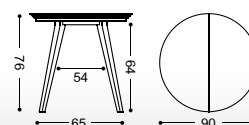

MESA MADERA "ELVAS"

MIRA EL VÍDEO
DE LA
APERTURA
DE LA MESA

23 Kg./ 0,13 m³.

REF. ELVAS EXT.

21 Kg./ 0,13 m³.

REF. ELVAS FIJA

REF. MODELO "ELVAS"

REFERENCIA	MEDIDAS	PUNTOS	
		TAPA TEXTURADO	TAPA BARNIZADA
151	MESA MADERA EXT. Ø90 CM. (115X90 CM.)	295	305
153	MESA MADERA FIJA Ø90 CM.	230	235