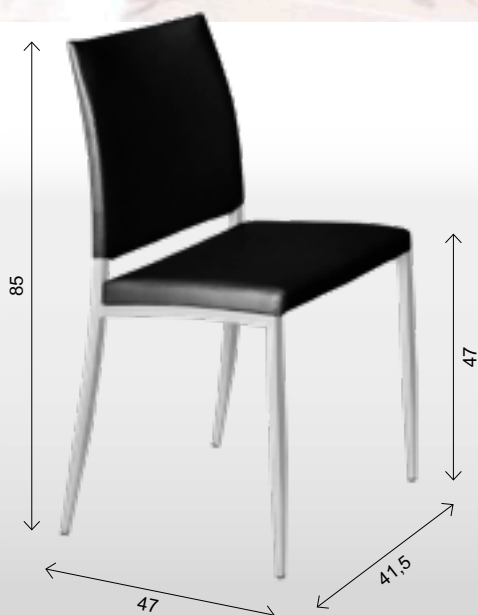

Opción armazón color blanco o negro +6%

MESA CARRO DOBLE EXT. "PESCARA"

MIRA EL VÍDEO
DE LA
APERTURA
DE LA MESA

| Tapa y extensibles a juego.

SILLA ASIENTO/RESPALDO TAPIZADO
REF. HIERRO PUNTOS
9237/AL ALUMINIO **112**
9237/BL BLANCA **113**
9237/NG NEGRA **114**
Colores tapizado: Blanco, Beige, Rojo, Negro y Gris.