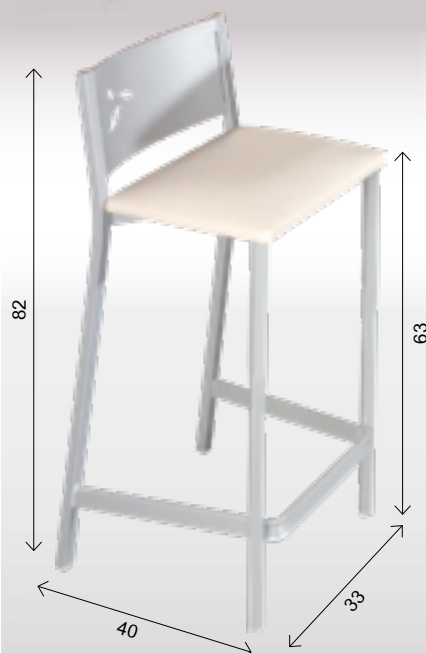

MESA ALTA "SENA"

REF. 158 24 Kg./ 0,10 m³.

REF. 161 28 Kg./ 0,14 m³.

REF. 119 28 Kg./ 0,15 m³.

REF. 163 32 Kg./ 0,16 m³.

TABURETE ASIENTO TAPIZADO
ALTO ASIENTO 60 CM.

REF.		PUNTOS
845/AL	ALUMINIO	97
845/BL	BLANCO	99
845/NG	NEGRO	100

TABURETE ASIENTO TAPIZADO
ALTO ASIENTO 70 CM.

REF.		PUNTOS
858/AL	ALUMINIO	105
858/BL	BLANCO	107
858/NG	NEGRO	108

TABURETE ASIENTO TAPIZADO
ALTO ASIENTO 60 CM.

REF.		PUNTOS
743/AL	ALUMINIO	95
743/BL	BLANCO	97
743/NG	NEGRO	98