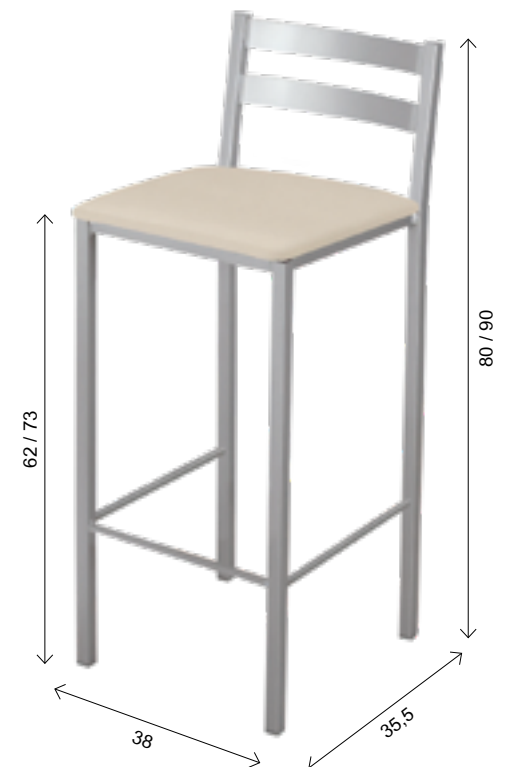

MESA "PARED"

REF.	MESA PARED	PUNTOS
674	MESA PARED 2 POSICIONES 90X50 CM. / 90X30 CM.	182

REF. 674 12 Kg./ 0,04 m³.

Fondo posición 1
50

Fondo posición 2
30

TABURETE ASIENTO TAPIZADO
ALTO ASIENTO 60 CM.

REF.		PUNTOS
797/AL	ALUMINIO	100
797/BL	BLANCO	102
797/NG	NEGRO	103

TABURETE ASIENTO TAPIZADO
ALTO ASIENTO 70 CM.

REF.		PUNTOS
798/AL	ALUMINIO	106
798/BL	BLANCO	108
798/NG	NEGRO	109