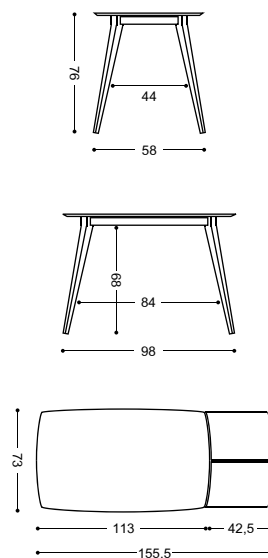

MESA EXT. CARRO "VENETO"

REF. MODELO "VENETO"

REFERENCIA	MEDIDAS	PUNTOS	PUNTOS
		TAPA TEXTURADO	TAPA BARNIZADA
742	MESA MADERA DE CARRO 113X73 CM. (155X73 CM.)	500	510
392	MESA MADERA DE CARRO 133X83 CM. (183X83 CM.)	515	525

30 Kg./ 0,15 m³.

REF. VENETO

VENETO 113X73 CM.

37 Kg./ 0,21 m³.

REF. VENETO

VENETO 133X83 CM.

SILLA DE CARCASA

REF.	ASIENTO/RESPALDO TAPIZADO	ASIENTO/RESPALDO BARNIZ/TEXTURADO
	PUNTOS	PUNTOS
LIVORNO	155	144