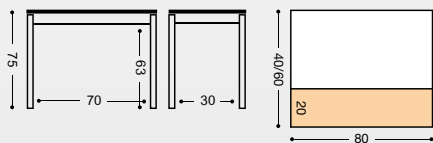

REF.		PUNTOS
798/AL	ALUMINIO	106
798/BL	BLANCO	108
798/NG	NEGRO	109

MESA ALA CAÍDA “JEREZ”

MIRA EL VÍDEO DE LA APERTURA DE LA MESA

21 Kg./ 0,08 m³.

REF. 803/776

23 Kg./ 0,09 m³.

REF. 804/777

26 Kg./ 0,10 m³.