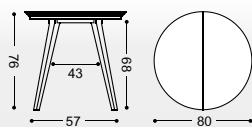

REF. ATRANI 80 21 Kg./ 0,11 m³.

REF. ATRANI 90 22 Kg./ 0,13 m³.