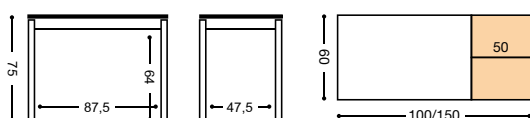

MESA EXT. CARRO "VIENA"

| Extensible de mesa color a juego con el armazón.

REF. 204 35 Kg./ 0,14 m³.

REF. 903 43 Kg./ 0,16 m³.

REF. 205 49 Kg./ 0,19 m³.

REF. MODELO "VIENA"

PUNTOS	MESA COLOR BLANCO	MESA COLOR ALUMINIO	MESA COLOR NEGRO	PUNTOS
TAPA CRISTAL	REFERENCIA	REFERENCIA	REFERENCIA	TAPA LAMINADO
293	204/BL	204/AL	204/NG	MESA CARRO 100X60 CM. (150X60 CM.) 253
312	903/BL	903/AL	903/NG	MESA CARRO 110X70 CM. (170X70 CM.) 267
338	205/BL	205/AL	205/NG	MESA CARRO 120X80 CM. (180X80 CM.) 291