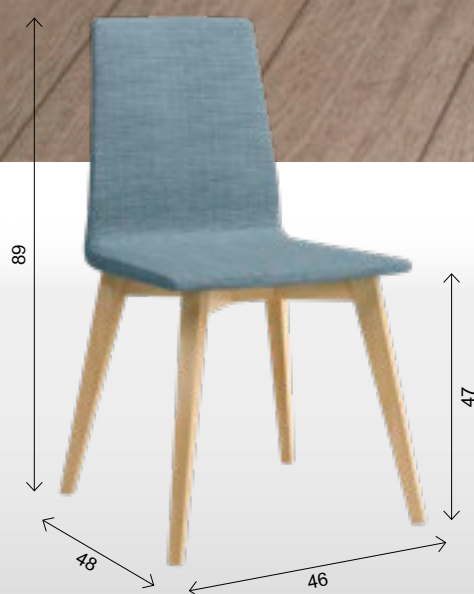

SILLA DE CARCASA

ASIENTO/RESPALDO TAPIZADO
PUNTOS
REF. OLBBIA **155**

ASIENTO/RESPALDO BARNIZ/TEXTURADO
PUNTOS
144

REF. SABONA 25 Kg./ 0,13 m³.

REFERENCIA	MEDIDAS	PUNTOS TAPA TEXTURADO	PUNTOS TAPA BARNIZADA
SABONA	MESA MADERA EXTENSIBLE Ø90 CM. (125X90 CM.)	430	435