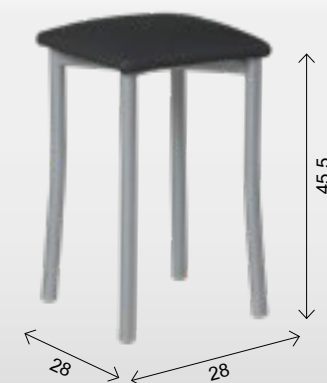

MESA CON GUÍA AUTOMÁTICA

REF. 172 41 Kg./ 0,16 m³.

MIRA EL VÍDEO DE LA APERTURA DE LA MESA

SILLA ASIENTO TAPIZADO		
REF.		PUNTOS
787/AL	ALUMINIO	78
787/BL	BLANCA	79
787/NG	NEGRA	80

TABURETE ASIENTO TAPIZADO		
REF.		PUNTOS
780/AL	ALUMINIO	54
780/BL	BLANCA	55
780/NG	NEGRO	56

SILLA ASIENTO TAPIZADO		
REF.		PUNTOS
919/AL	ALUMINIO	77
919/BL	BLANCA	79
919/NG	NEGRA	80

TABURETE ASIENTO TAPIZADO		
REF.		PUNTOS
936/AL	ALUMINIO	56
936/BL	BLANCA	58
936/NG	NEGRO	59

MESA EXT. ALAS "ZARAUZ"