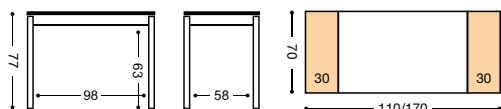

REF. 913

47 Kg./ 0,19 m³.